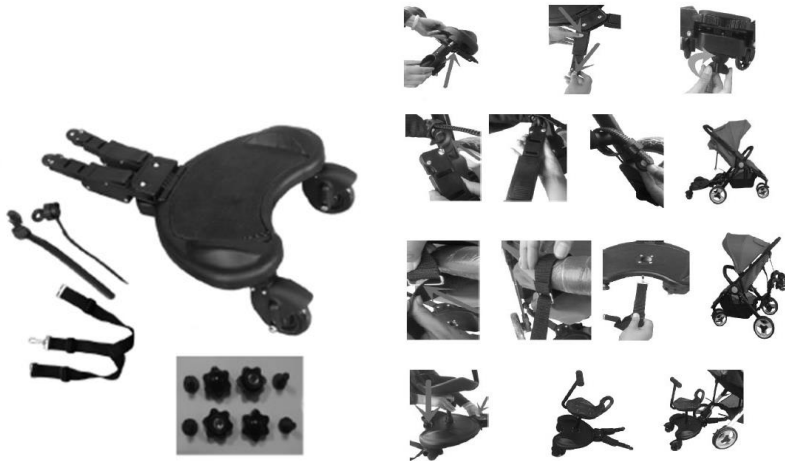

Nylon öv   Fellépő Tartópánt   PU kerekek   Nyereg rögzítő
csavarok(opcionális)

A testvérfellépővel könnyedén, fáradtság nélkül tudja nagyobbik gyermekét szállítani. Egyszerűen csatlakoztatható bármelyik babakocsi hátsó tengelyére. Álló és ülő alkalmas is egyben.

Made in China

Jótállás:

A jótállási idő a termék vásárlásának időpontjától a vásárlás helyén érvényes jogszabályoknak megfelelő időszakig tart.

A vásárlás időpontja csak az eredeti vásárlási bizonylattal igazolható. A jótállás csak az anyagi és gyártási problémákra vonatkozik. A jótállás csak az eredeti vásárló számára biztosított, és nem átruházható. Csak olyan termékre fogadható el a jótállás, mely nem lett átalakítva a felhasználó által.

Bármilyen hiba esetén a tulajdonosnak a legrövidebb időn belül vissza kell vinnie a terméket a kereskedőhöz. Ha a kereskedő nem tudja orvosolni a hibát, a panasz részletes leírásával és a vásárlást igazoló bizonylattal vissza kell küldeni a forgalmazónak. Csere vagy visszatérítés nem követelhető. A javítás nem hosszabbítja meg a jótállás időtartamát. A gyártó nem vállal felelősséget a sérülésekért, kivéve, ha anyagi problémából ered.

A jótállás nem érvényes, ha:

- A sérülés a nem megfelelő használat eredménye vagy a nem a használati utasítás szerinti megfelelő karbantartás következménye.
- A javítást harmadik fél végezte.
- A sérülés elhanyagolás következménye.
- A sérülést a vásárló okozta. Akkor is ha baleset következménye.
- A termék sorozatszámja sérült, vagy eltávolították.
- Amennyiben a gyártási szám megrongálódott vagy eltávolították.
- A mindennapi használat következtében kialakult természetes kopás vagy szakadás a pántokon nem róható fel garanciális hibának.
- A jótállás szabályainak és feltételeinek be nem tartása.