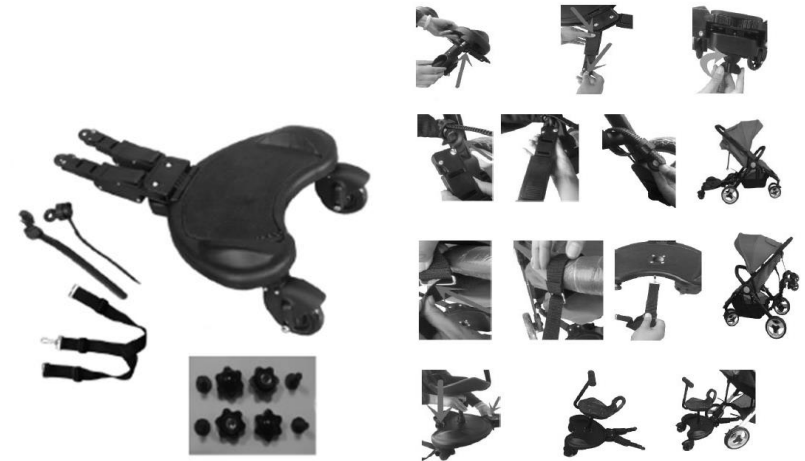

Nylon öv   Fellépő Tartópánt   PU kerekek   Nyereg rögzítő
csavarok(opcionális)

A testvérfellépővel könnyedén, fáradtság nélkül tudja nagyobbik gyermekét szállítani. Egyszerűen csatlakoztatható bármelyik babakocsi hátsó tengelyére. Álló és ülő alkalmas is egyben.

Made in China

Jótállás:

A jótállási idő a termék vásárlásának időpontjától a vásárlás helyén érvényes jogszabályoknak megfelelő időszakig tart.

A vásárlás időpontja csak az eredeti vásárlási bizonylattal igazolható. A jótállás csak az anyagi és gyártási problémákra vonatkozik. A jótállás csak az eredeti vásárló számára biztosított, és nem átruházható. Csak olyan termékre fogadható el a jótállás, mely nem lett átalakítva a felhasználó által.

Bármilyen hiba esetén a tulajdonosnak a legrövidebb időn belül vissza kell vinnie a terméket a kereskedőhöz. Ha a kereskedő nem tudja orvosolni a hibát, a panasz részletes leírásával és a vásárlást igazoló bizonylattal vissza kell küldeni a forgalmazónak. Csere vagy visszatérítés nem követelhető. A javítás nem hosszabbítja meg a jótállás időtartamát. A gyártó nem vállal felelősséget a sérülésekért, kivéve, ha anyagi problémából ered.

A jótállás nem érvényes, ha:

- A sérülés a nem megfelelő használat eredménye vagy a nem a használati utasítás szerinti megfelelő karbantartás következménye.
- A javítást harmadik fél végezte.
- A sérülés elhanyagolás következménye.
- A sérülést a vásárló okozta. Akkor is ha baleset következménye.
- A termék sorozatszámja sérült, vagy eltávolították.
- Amennyiben a gyártási szám megrongálódott vagy eltávolították.
- A mindennapi használat következtében kialakult természetes kopás vagy szakadás a pántokon nem róható fel garanciális hibának.
- A jótállás szabályainak és feltételeinek be nem tartása.