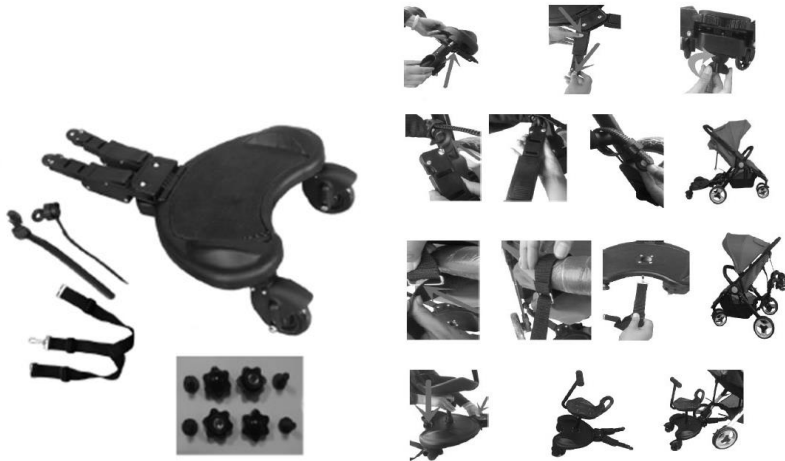

A MONI-Cangaroo terméke egyike a leguniverzálisabb és legjobban szerelhető ilyen termékeknek a piacon. A kiegyensúlyozott felfüggesztési technika finom futást biztosít, még göröngyös utakon is. Mindenfajta babakocsihoz egyszerűen, szerszámok nélkül csatlakoztatható, univerzális rögzítő rendszerével. 2 – 5 éves gyermekek számára alkalmas max. 20 kg súlyhatárig. Opcionálisan rendelhető tartópántjával kényelmesen tárolhatja a babakocsin.

Nylon öv Fellépő Tartópánt PU kerekek Nyereg rögzítő
csavarok(opcionális)

A testvérfellépővel könnyedén, fáradtság nélkül tudja nagyobbik gyermekét szállítani. Egyszerűen csatlakoztatható bármelyik babakocsi hátsó tengelyére. Álló és ülő alkalmas is egyben.