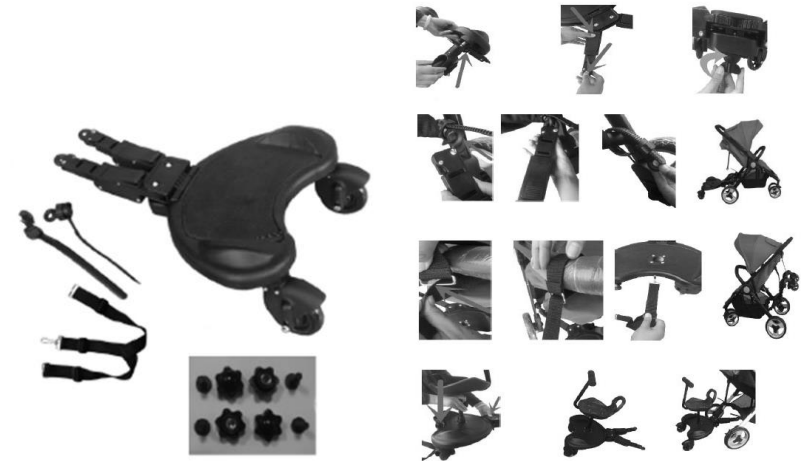

A MONI-Cangaroo terméke egyike a leguniverzálisabb és legjobban szerelhető ilyen termékeknek a piacon. A kiegyensúlyozott felfüggesztési technika finom futást biztosít, még göröngyös utakon is. Mindenfajta babakocsihoz egyszerűen, szerszámok nélkül csatlakoztatható, univerzális rögzítő rendszerével. 2 – 5 éves gyermekek számára alkalmas max. 20 kg súlyhatárig. Opcionálisan rendelhető tartópántjával kényelmesen tárolhatja a babakocsin.

Nylon öv Fellépő Tartópánt PU kerekek Nyereg rögzítő
csavarok(opcionális)

A testvérfellépővel könnyedén, fáradtság nélkül tudja nagyobbik gyermekét szállítani. Egyszerűen csatlakoztatható bármelyik babakocsi hátsó tengelyére. Álló és ülő alkalmas is egyben.